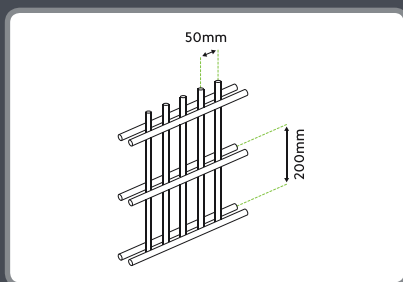

Troeven

- Grote stevigheid
- Goede veiligheidsgraad
- Lange levensduur
- Totalsysteem
- Snelle installatie

Technische specificaties

Horizontale draadstaven	2 x Ø 6 mm
Verticale draadstaven	1 x Ø 5 mm
Lengte	2508 mm
Hoogte	zie gewichtstabel

De dubbelstaafmat **8-6-8** heeft aan de kruispunten gelaste draadstaven en zorgt daardoor voor een stabiele en vandalisme veilige oplossing.

Beveiligingsindex: 

Kleur:  RAL 9005  RAL 6005  verzinkt

Gewichtstabel		
hoogte	verzinkt	verzinkt + gecoat
630 mm	14,60 kg	14,80 kg
830 mm	18,60 kg	18,80 kg
1030 mm	22,70 kg	22,90 kg
1230 mm	26,90 kg	27,10 kg
1430 mm	31,00 kg	31,20 kg
1630 mm	35,10 kg	35,30 kg
1830 mm	39,30 kg	39,50 kg
2030 mm	43,40 kg	43,60 kg
2230 mm	47,50 kg	47,70 kg

Troeven

- Zeer grote stevigheid
- Hoge veiligheidsgraad
- Lange levensduur
- Totalsysteem
- Snelle installatie

Technische specificaties

Horizontale draadstaven	2 x Ø 8 mm
Verticale draadstaven	1 x Ø 6 mm
Lengte	2508 mm
Hoogte	zie gewichtstabel