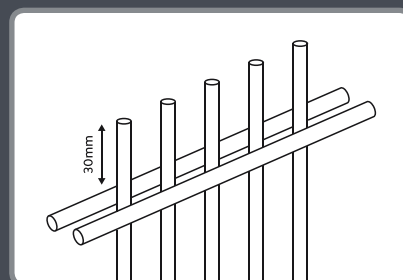

Beveiligingsindex:

Kleur: RAL 9005 RAL 6005 verzinkt

Gewichtstabel

hoogte	verzinkt	verzinkt + gecoat
630 mm	5,60 kg	5,80 kg
830 mm	8,20 kg	8,40 kg
1030 mm	10,80 kg	11,00 kg
1230 mm	13,30 kg	13,50 kg
1430 mm	15,80 kg	16,00 kg
1630 mm	18,40 kg	18,60 kg
1830 mm	20,90 kg	21,10 kg
2030 mm	23,40 kg	23,60 kg
2230 mm	26,10 kg	26,30 kg

Troeven

- Normale stevigheid
- Normale veiligheidsgraad
- Lange levensduur
- Totalsysteem
- Snelle installatie

Technische specificaties

Horizontale draadstaven	2 x Ø 5 mm
Verticale draadstaven	1 x Ø 4 mm
Lengte	2508 mm
Hoogte	zie gewichtstabel