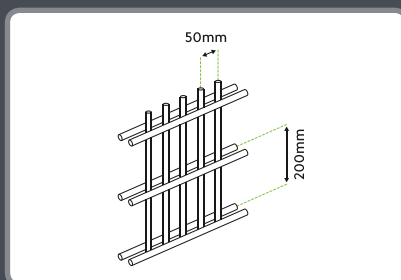

Beveiligingsindex:

Kleur: RAL 9005 RAL 6005 verzinkt

Gewichtstabel

hoogte	verzinkt	verzinkt + gecoat
630 mm	5,60 kg	5,80 kg
830 mm	8,20 kg	8,40 kg
1030 mm	10,80 kg	11,00 kg
1230 mm	13,30 kg	13,50 kg
1430 mm	15,80 kg	16,00 kg
1630 mm	18,40 kg	18,60 kg
1830 mm	20,90 kg	21,10 kg
2030 mm	23,40 kg	23,60 kg
2230 mm	26,10 kg	26,30 kg

Troeven

- Normale stevigheid
- Normale veiligheidsgraad
- Lange levensduur
- Totalsysteem
- Snelle installatie

Technische specificaties

Horizontale draadstaven	2 x Ø 5 mm
Verticale draadstaven	1 x Ø 4 mm
Lengte	2508 mm
Hoogte	zie gewichtstabel