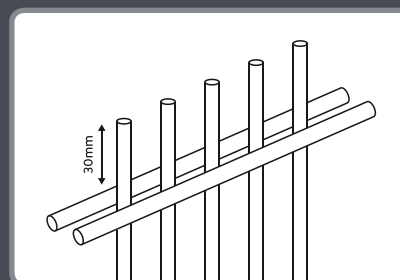

Kleur: RAL 9005 RAL 6005 verzinkt

Gewichtstabel		
hoogte	verzinkt	verzinkt + gecoat
630 mm	8,60 kg	8,80 kg
830 mm	11,20 kg	11,40 kg
1030 mm	13,80 kg	14,00 kg
1230 mm	16,30 kg	16,50 kg
1430 mm	18,80 kg	19,00 kg
1630 mm	21,40 kg	21,60 kg
1830 mm	13,80 kg	24,10 kg
2030 mm	26,40 kg	26,60 kg
2230 mm	29,00 kg	29,20 kg

Troeven

- Grote stevigheid
- Goede veiligheidsgraad
- Lange levensduur
- Totalsysteem
- Snelle installatie

Technische specificaties

Horizontale draadstaven	2 x Ø 6 mm
Verticale draadstaven	1 x Ø 5 mm
Lengte	2508 mm
Hoogte	zie gewichtstabel