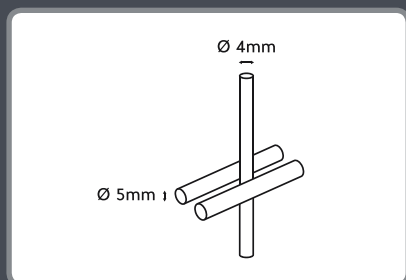

Beveiligingsindex:

Kleur: RAL 9005 RAL 6005 verzinkt

Gewichtstabel

hoogte	verzinkt	verzinkt + gecoat
630 mm	5,60 kg	5,80 kg
830 mm	8,20 kg	8,40 kg
1030 mm	10,80 kg	11,00 kg
1230 mm	13,30 kg	13,50 kg
1430 mm	15,80 kg	16,00 kg
1630 mm	18,40 kg	18,60 kg
1830 mm	20,90 kg	21,10 kg
2030 mm	23,40 kg	23,60 kg
2230 mm	26,10 kg	26,30 kg

Troeven

- Normale stevigheid
- Normale veiligheidsgraad
- Lange levensduur
- Totalsysteem
- Snelle installatie

Technische specificaties

Horizontale draadstaven	2 x Ø 5 mm
Verticale draadstaven	1 x Ø 4 mm
Lengte	2508 mm
Hoogte	zie gewichtstabel