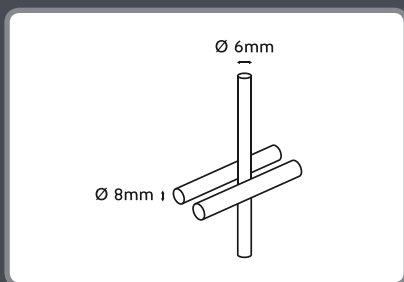

Troeven

- Grote stevigheid
- Goede veiligheidsgraad
- Lange levensduur
- Totalsysteem
- Snelle installatie

Technische specificaties

Horizontale draadstaven	2 x Ø 6 mm
Verticale draadstaven	1 x Ø 5 mm
Lengte	2508 mm
Hoogte	zie gewichtstabel

De dubbelstaafmat **8-6-8** heeft aan de kruispunten gelaste draadstaven en zorgt daardoor voor een stabiele en vandalisme veilige oplossing.

Beveiligingsindex: 

Kleur:  RAL 9005  RAL 6005  verzinkt

Gewichtstabel		
hoogte	verzinkt	verzinkt + gecoat
630 mm	14,60 kg	14,80 kg
830 mm	18,60 kg	18,80 kg
1030 mm	22,70 kg	22,90 kg
1230 mm	26,90 kg	27,10 kg
1430 mm	31,00 kg	31,20 kg
1630 mm	35,10 kg	35,30 kg
1830 mm	39,30 kg	39,50 kg
2030 mm	43,40 kg	43,60 kg
2230 mm	47,50 kg	47,70 kg

Troeven

- Zeer grote stevigheid
- Hoge veiligheidsgraad
- Lange levensduur
- Totalsysteem
- Snelle installatie

Technische specificaties

Horizontale draadstaven	2 x Ø 8 mm
Verticale draadstaven	1 x Ø 6 mm
Lengte	2508 mm
Hoogte	zie gewichtstabel