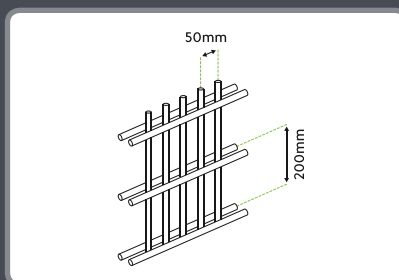

Kleur: RAL 9005 RAL 6005 verzinkt

Gewichtstabel		
hoogte	verzinkt	verzinkt + gecoat
630 mm	8,60 kg	8,80 kg
830 mm	11,20 kg	11,40 kg
1030 mm	13,80 kg	14,00 kg
1230 mm	16,30 kg	16,50 kg
1430 mm	18,80 kg	19,00 kg
1630 mm	21,40 kg	21,60 kg
1830 mm	13,80 kg	24,10 kg
2030 mm	26,40 kg	26,60 kg
2230 mm	29,00 kg	29,20 kg

Troeven

- Grote stevigheid
- Goede veiligheidsgraad
- Lange levensduur
- Totalsysteem
- Snelle installatie

Technische specificaties

Horizontale draadstaven	2 x Ø 6 mm
Verticale draadstaven	1 x Ø 5 mm
Lengte	2508 mm
Hoogte	zie gewichtstabel