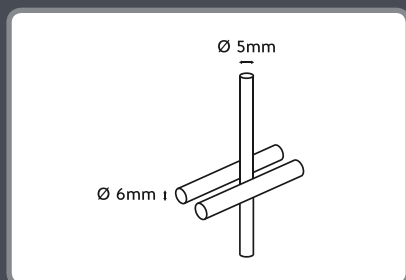

Troeven

- Normale stevigheid
- Normale veiligheidsgraad
- Lange levensduur
- Totalsysteem
- Snelle installatie

Technische specificaties

Horizontale draadstaven	2 x Ø 5 mm
Verticale draadstaven	1 x Ø 4 mm
Lengte	2508 mm
Hoogte	zie gewichtstabel

Kleur: RAL 9005 RAL 6005 verzinkt

Gewichtstabel		
hoogte	verzinkt	verzinkt + gecoat
630 mm	8,60 kg	8,80 kg
830 mm	11,20 kg	11,40 kg
1030 mm	13,80 kg	14,00 kg
1230 mm	16,30 kg	16,50 kg
1430 mm	18,80 kg	19,00 kg
1630 mm	21,40 kg	21,60 kg
1830 mm	13,80 kg	24,10 kg
2030 mm	26,40 kg	26,60 kg
2230 mm	29,00 kg	29,20 kg

Troeven

- Grote stevigheid
- Goede veiligheidsgraad
- Lange levensduur
- Totalsysteem
- Snelle installatie

Technische specificaties

Horizontale draadstaven	2 x Ø 6 mm
Verticale draadstaven	1 x Ø 5 mm
Lengte	2508 mm
Hoogte	zie gewichtstabel